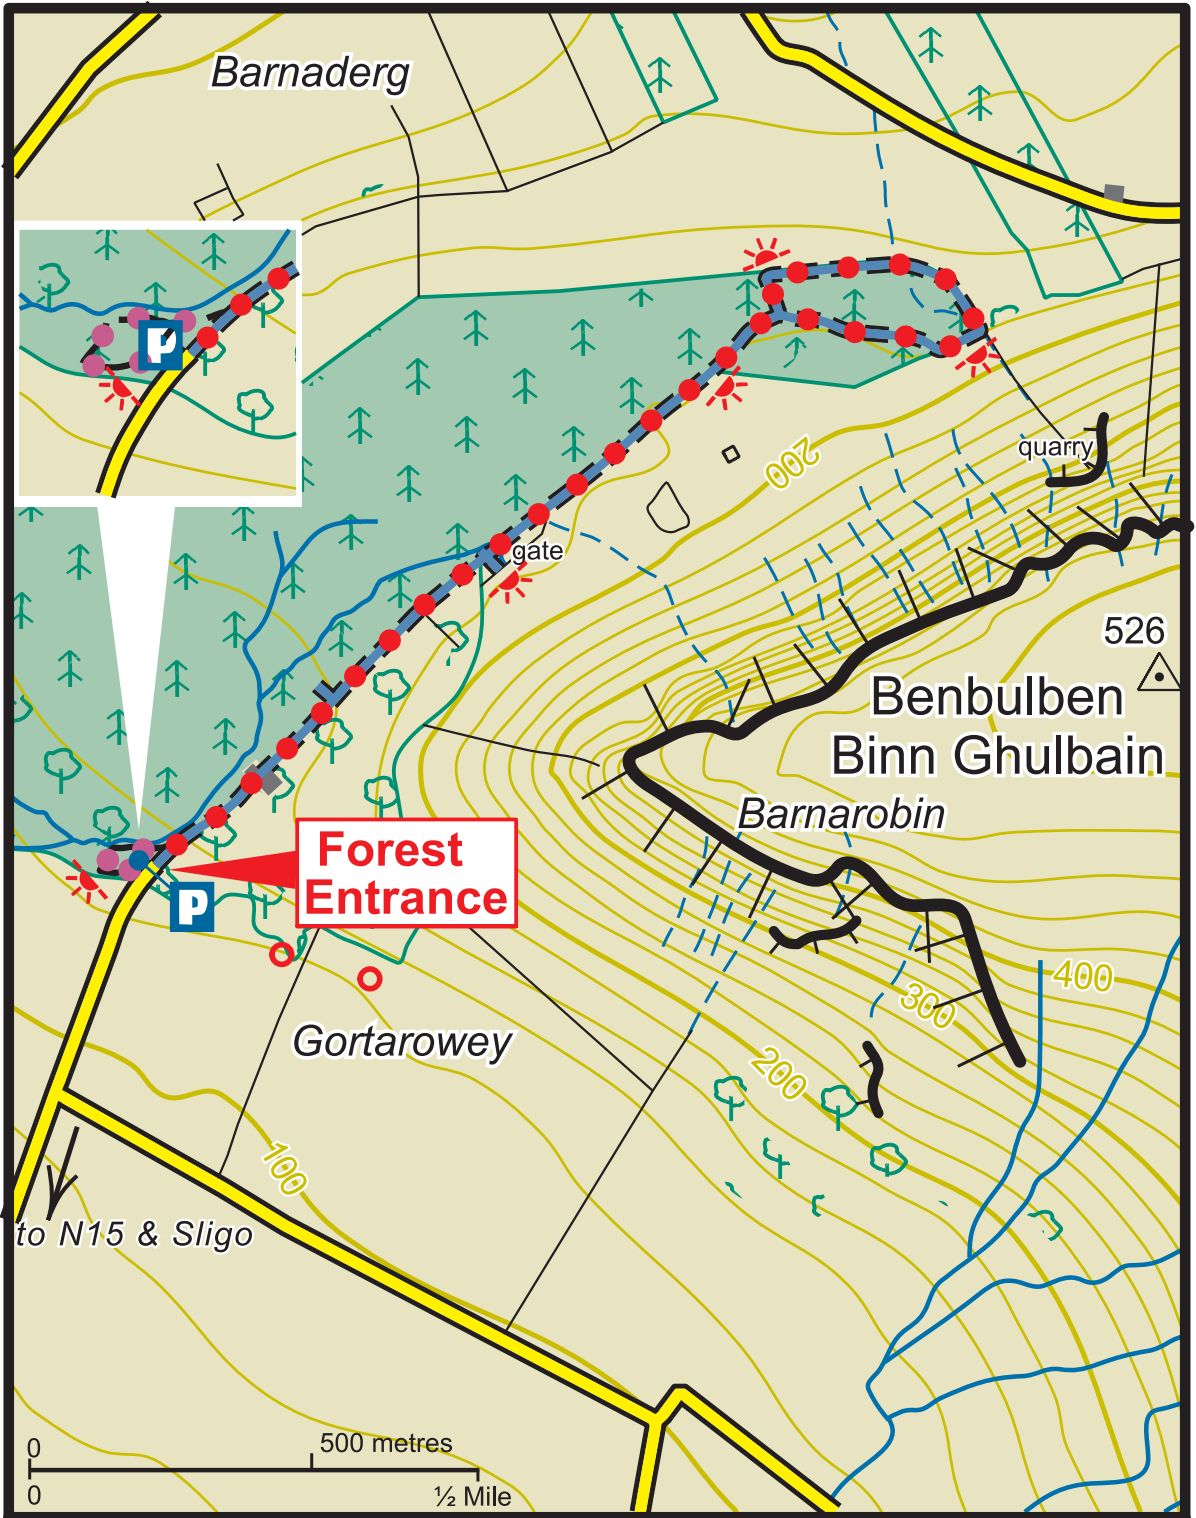

Binn Ghulbain - Benbulbin

 Príomhbhóthar / Main Road
 Mionbhóthar / Minor Road

 Cosán / Path
 Ionad Amhairc / Viewpoint

Réadmhaoine Coillte / Coillte Properties
 Foraois Crann Buaircínigh
 Conifer Forest
 Foraois Crann leathanduilleacha
 Broadleaf Forest

 Carrchlós / Car Park
 Ball páirceála / Parking Spot
 Láthair Oidhreachta / Heritage Site
 Láthair Phicnicí / Picnic Area
 Bia agus Deochanna / Refreshments

 **Lúb na Ghrianáin Benbulbin Walk**
 **Multi Access Loop**

Níor chóir go léirmhíneodh an léiriúchán ar an léarscáil de na bóithre, raonta agus cosáin taobh amuigh de réadmhaoin Coillte mar go bhfuil ceart slí tugtha. The representation on the map of roads, tracks and paths outside Coillte property should not be interpreted as conferring a right of way.